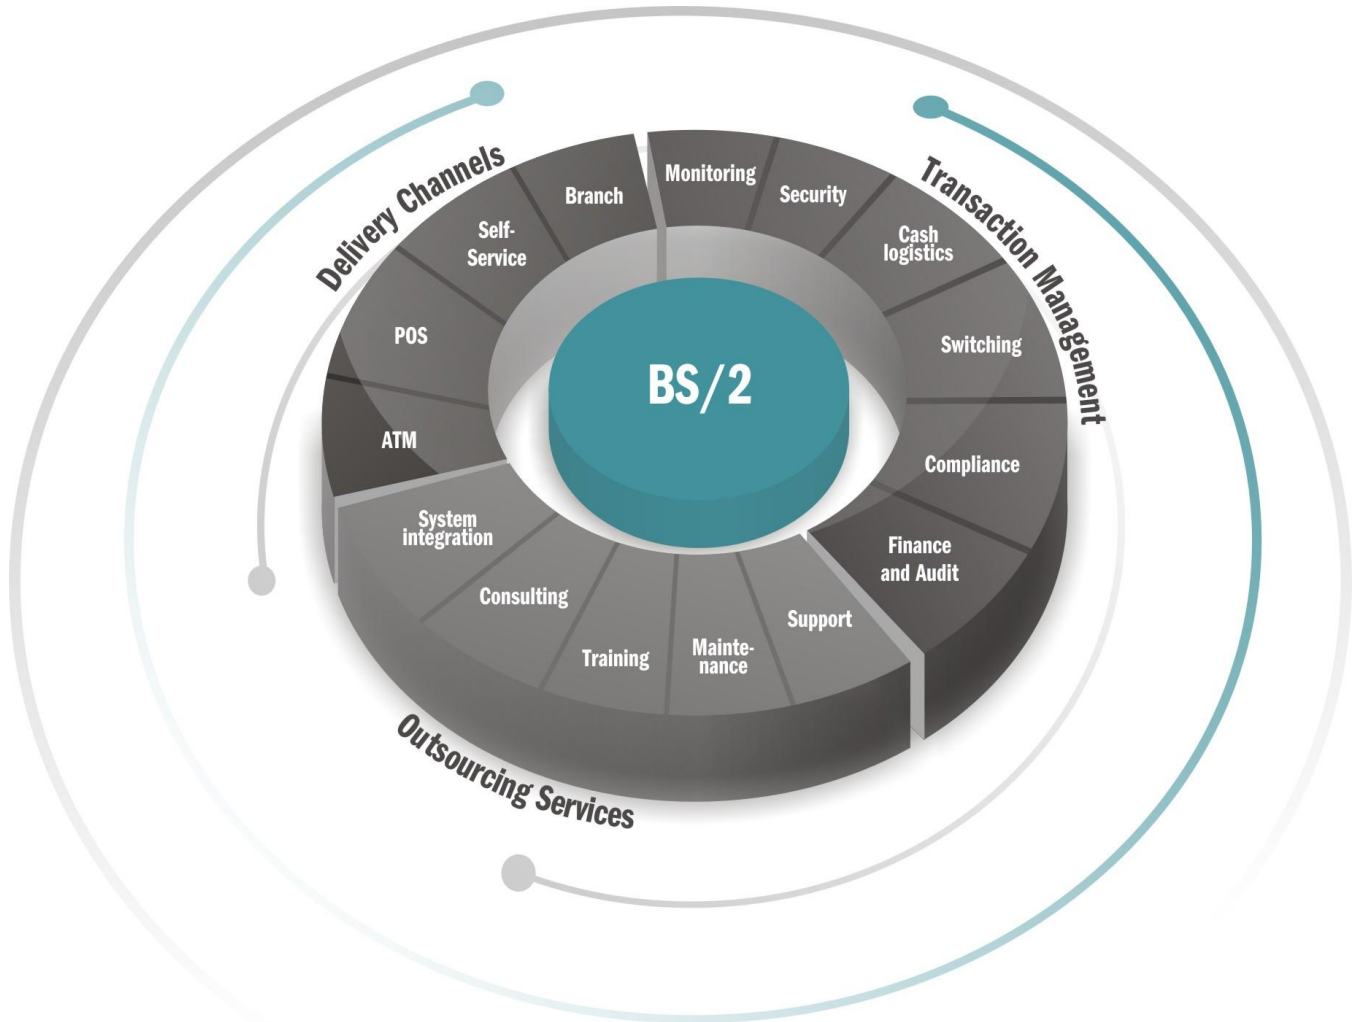

BS/2 Portfolio

2010

„Penki kontinentu“ Bankines Technologijos UAB, (BS/2)

143, Kalvariju str.,

LT-08221, Vilnius, Lithuania

Tel.: +370 5 266 45 95

Fax: +370 5 266 45 50

E-mail: info@bs2.lt